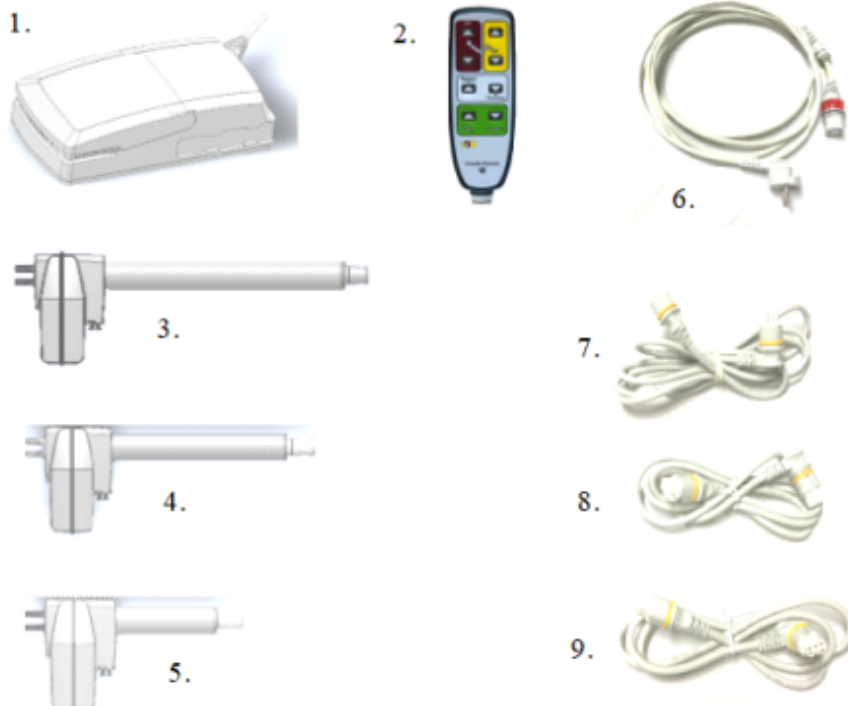

4.2 Elektriska komponenter, motorsystem CS4

Komplett säng har följande elektriska komponenter

1. Elektronikbox CO-61	CO615069
2. Handkontroll HB8X - QPS	HB8X1021
3. Lyftmotor	400370
4. Ryggmotor	J14982
5. Fotmotor	J14983
6. Nätkabel	CAB90035
7. Motorkabel lyft	00914948-1800
8. Motorkabel Rygg	00914681-1100
9. Motorkabel fot	00914657-1250