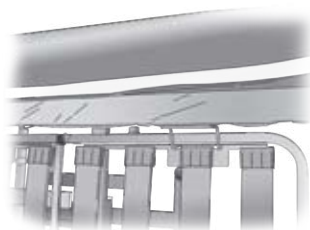

BRUKERMANUAL

GRINDTREKK QVINTETT

Monteringsanvisning

1. Dra grinden opp.
2. Plasser grindtrekket med åpningen for nedfellingsanordningene ut.

3. Dra igjen glidelåsen.

4. Knepp igjen grindtrekket ved hjelp av de tre trykknappene.

5. Fest borrelåsen på sengens metallangside. OBS! Må ikke festes på sengens bevegelige deler (liggeflaten).

Rengjøring

Rengjøres med vanlige rengjøringsmidler.

Kan også vaskes i maskin maks 40°.

OBS! Grindtrekket kan ikke tørkes i tørketrommel.