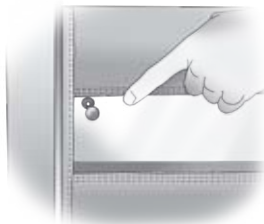

BRUKERMANUAL

GRINDTREKK QVINTETT

Monteringsanvisning

1. Dra grinden opp.
2. Plasser grindtrekket med åpningen for nedfellingsanordningene ut.

3. Dra igjen glidelåsen.

4. Knepp igjen grindtrekket ved hjelp av de tre trykknappene.

5. Fest borrelåsen på sengens metallangside. OBS! Må ikke festes på sengens bevegelige deler (liggeflaten).

Rengjøring

Rengjøres med vanlige rengjøringsmidler.

Kan også vaskes i maskin maks 40°.

OBS! Grindtrekket kan ikke tørkes i tørketrommel.