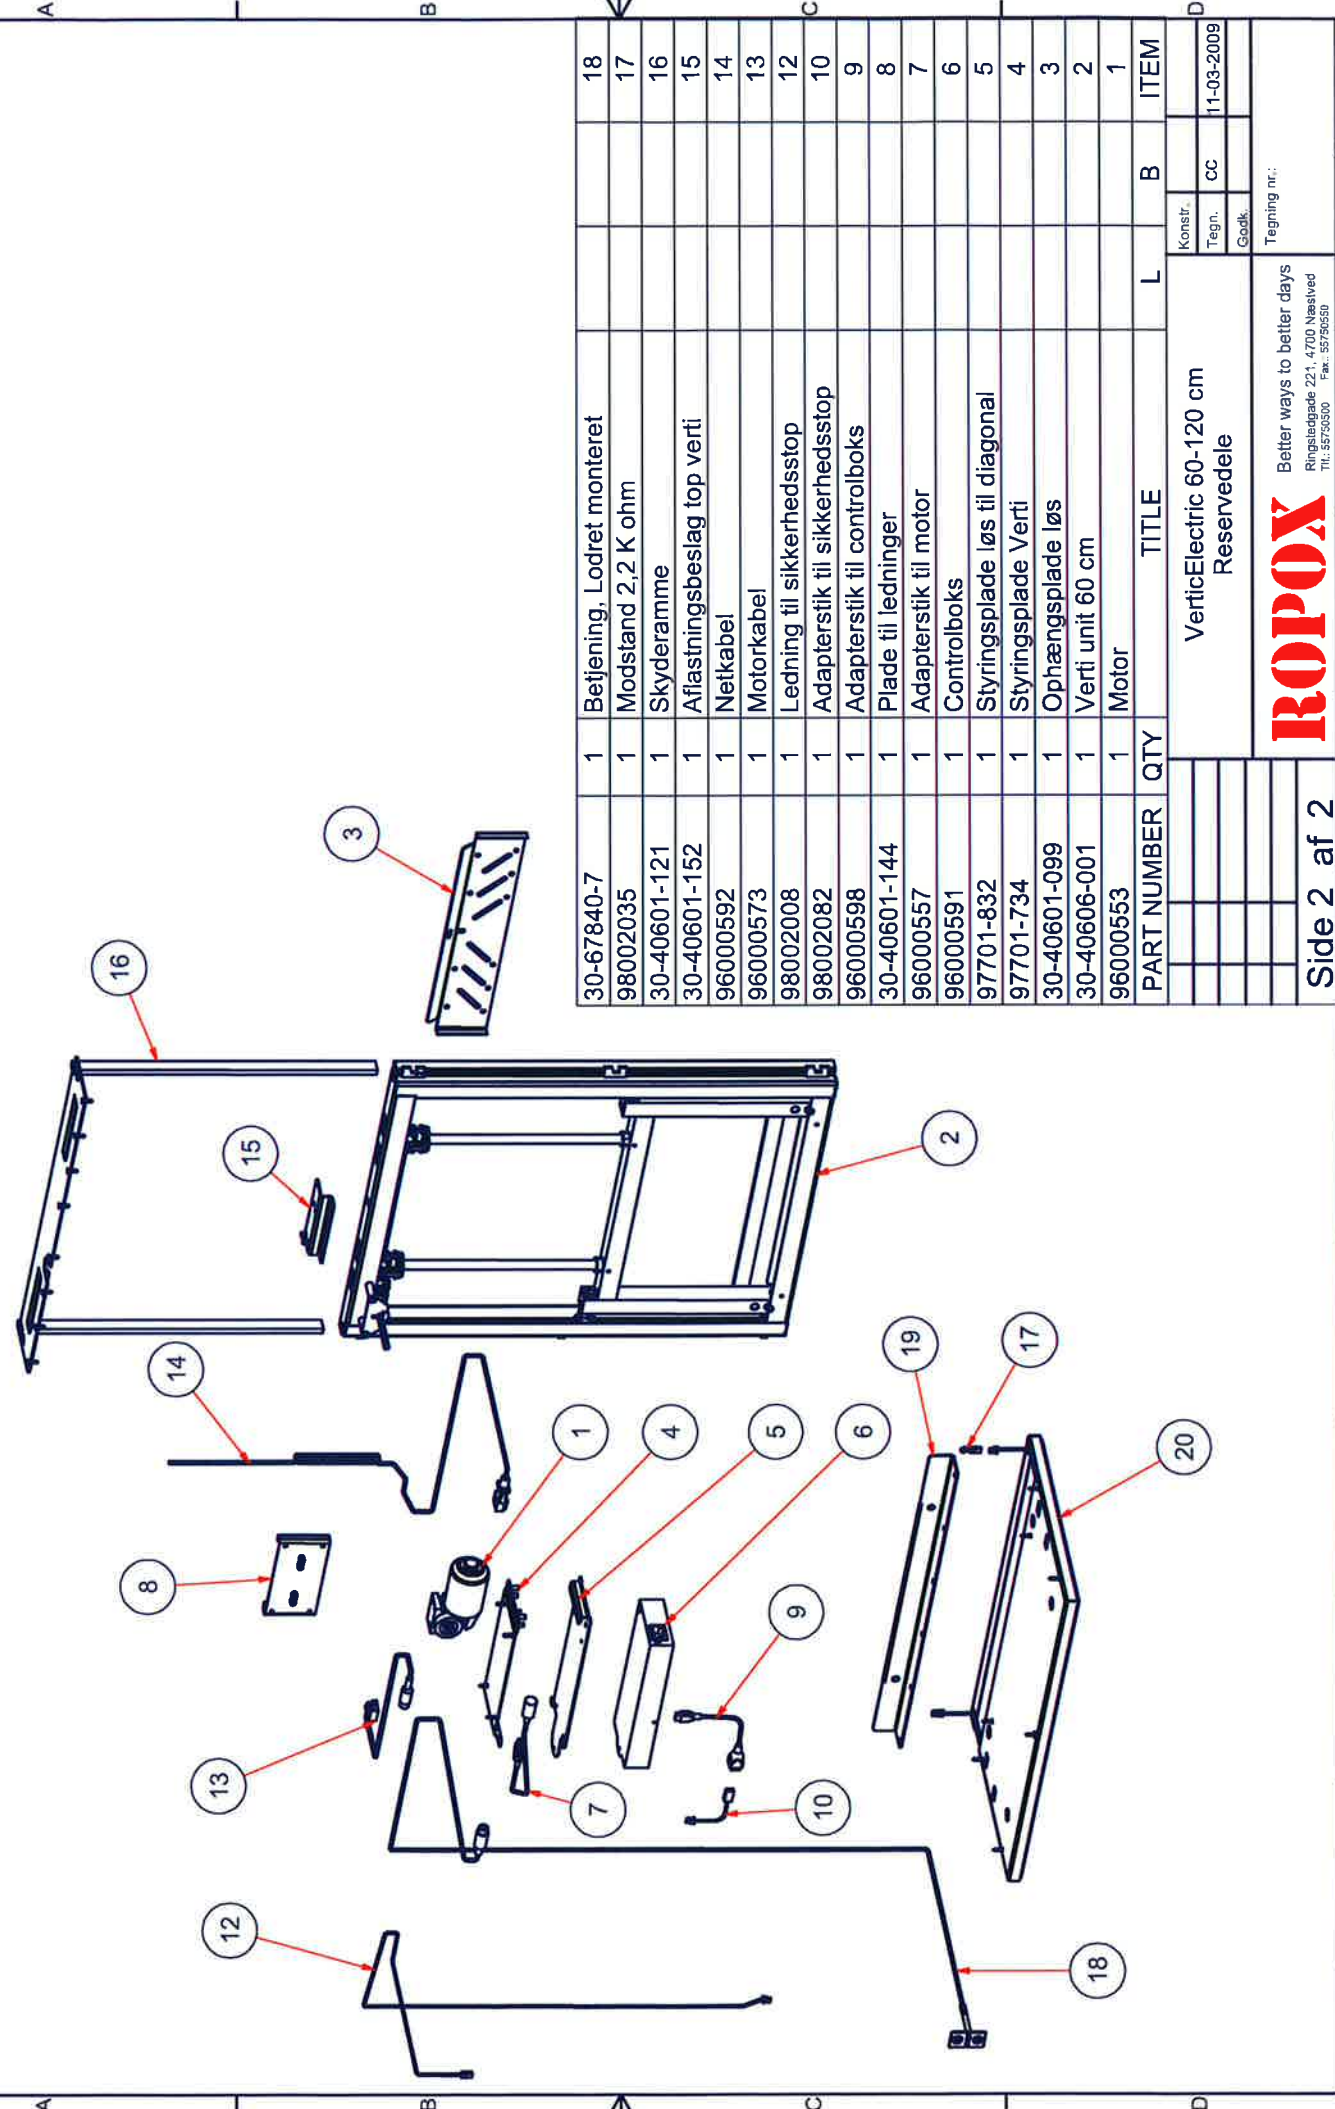

Number	Length (L)
30-41106	60 cm
30-41107	70 cm
30-41108	80 cm
30-41109	90 cm
30-41110	100 cm
30-41111	110 cm
30-41112	120 cm

Produktdata/serienummer

VerticElectric 60-120 cm Reservevele		Konstr.	
		Tegn.	CC
		Godk.	11-03-2009
		Tegning nr.:	
		Better ways to better days Ringstedgade 221, 4700 Næstved Tlf.: 57760500 Fax.: 57760550	
		ROPOX	
Side 1 af 2			

ITEM	QTY	TITLE	30-41106	30-41107	30-41108	30-41109	30-41110	30-41111	30-41112
19	1	Bundskinne	30-40601-120	30-40601-131	30-40601-132	30-40601-133	30-40601-134	30-40601-135	30-40601-136
20	1	Sikkerhedsstop	30-41606	30-41607	30-41608	30-41609	30-41610	30-41611	30-41612

PART NUMBER	QTY	TITLE	L	B	ITEM
30-67840-7	1	Betjening, Lodret monteret			18
98002035	1	Modstand 2,2 K ohm			17
30-40601-121	1	Skyderamme			16
30-40601-152	1	Aflastningsbeslag top verti			15
96000592	1	Netkabel			14
96000573	1	Motor-kabel			13
98002008	1	Ledning til sikkerhedsstop			12
98002082	1	Adapterstik til sikkerhedsstop			10
96000598	1	Adapterstik til controlboks			9
30-40601-144	1	Plade til ledninger			8
96000557	1	Adapterstik til motor			7
96000591	1	Controlboks			6
97701-832	1	Styringsplade løs til diagonal			5
97701-734	1	Styringsplade Verti			4
30-40601-099	1	Ophængsplade løs			3
30-40606-001	1	Verti unit 60 cm			2
96000553	1	Motor			1

VercElectric 60-120 cm		Konstr.	
Reserveredele		Tegn.	CC
		Godk.	
		Tegning nr.:	
			11-03-2009

ROPOX
Better ways to better days
Ringsledgade 221, 4700 Næstved
Tlf.: 55790500 Fax.: 55790550

Number	Length (L)
30-41130	130 cm
30-41140	140 cm
30-41150	150 cm
30-41160	160 cm
30-41170	170 cm
30-41180	180 cm