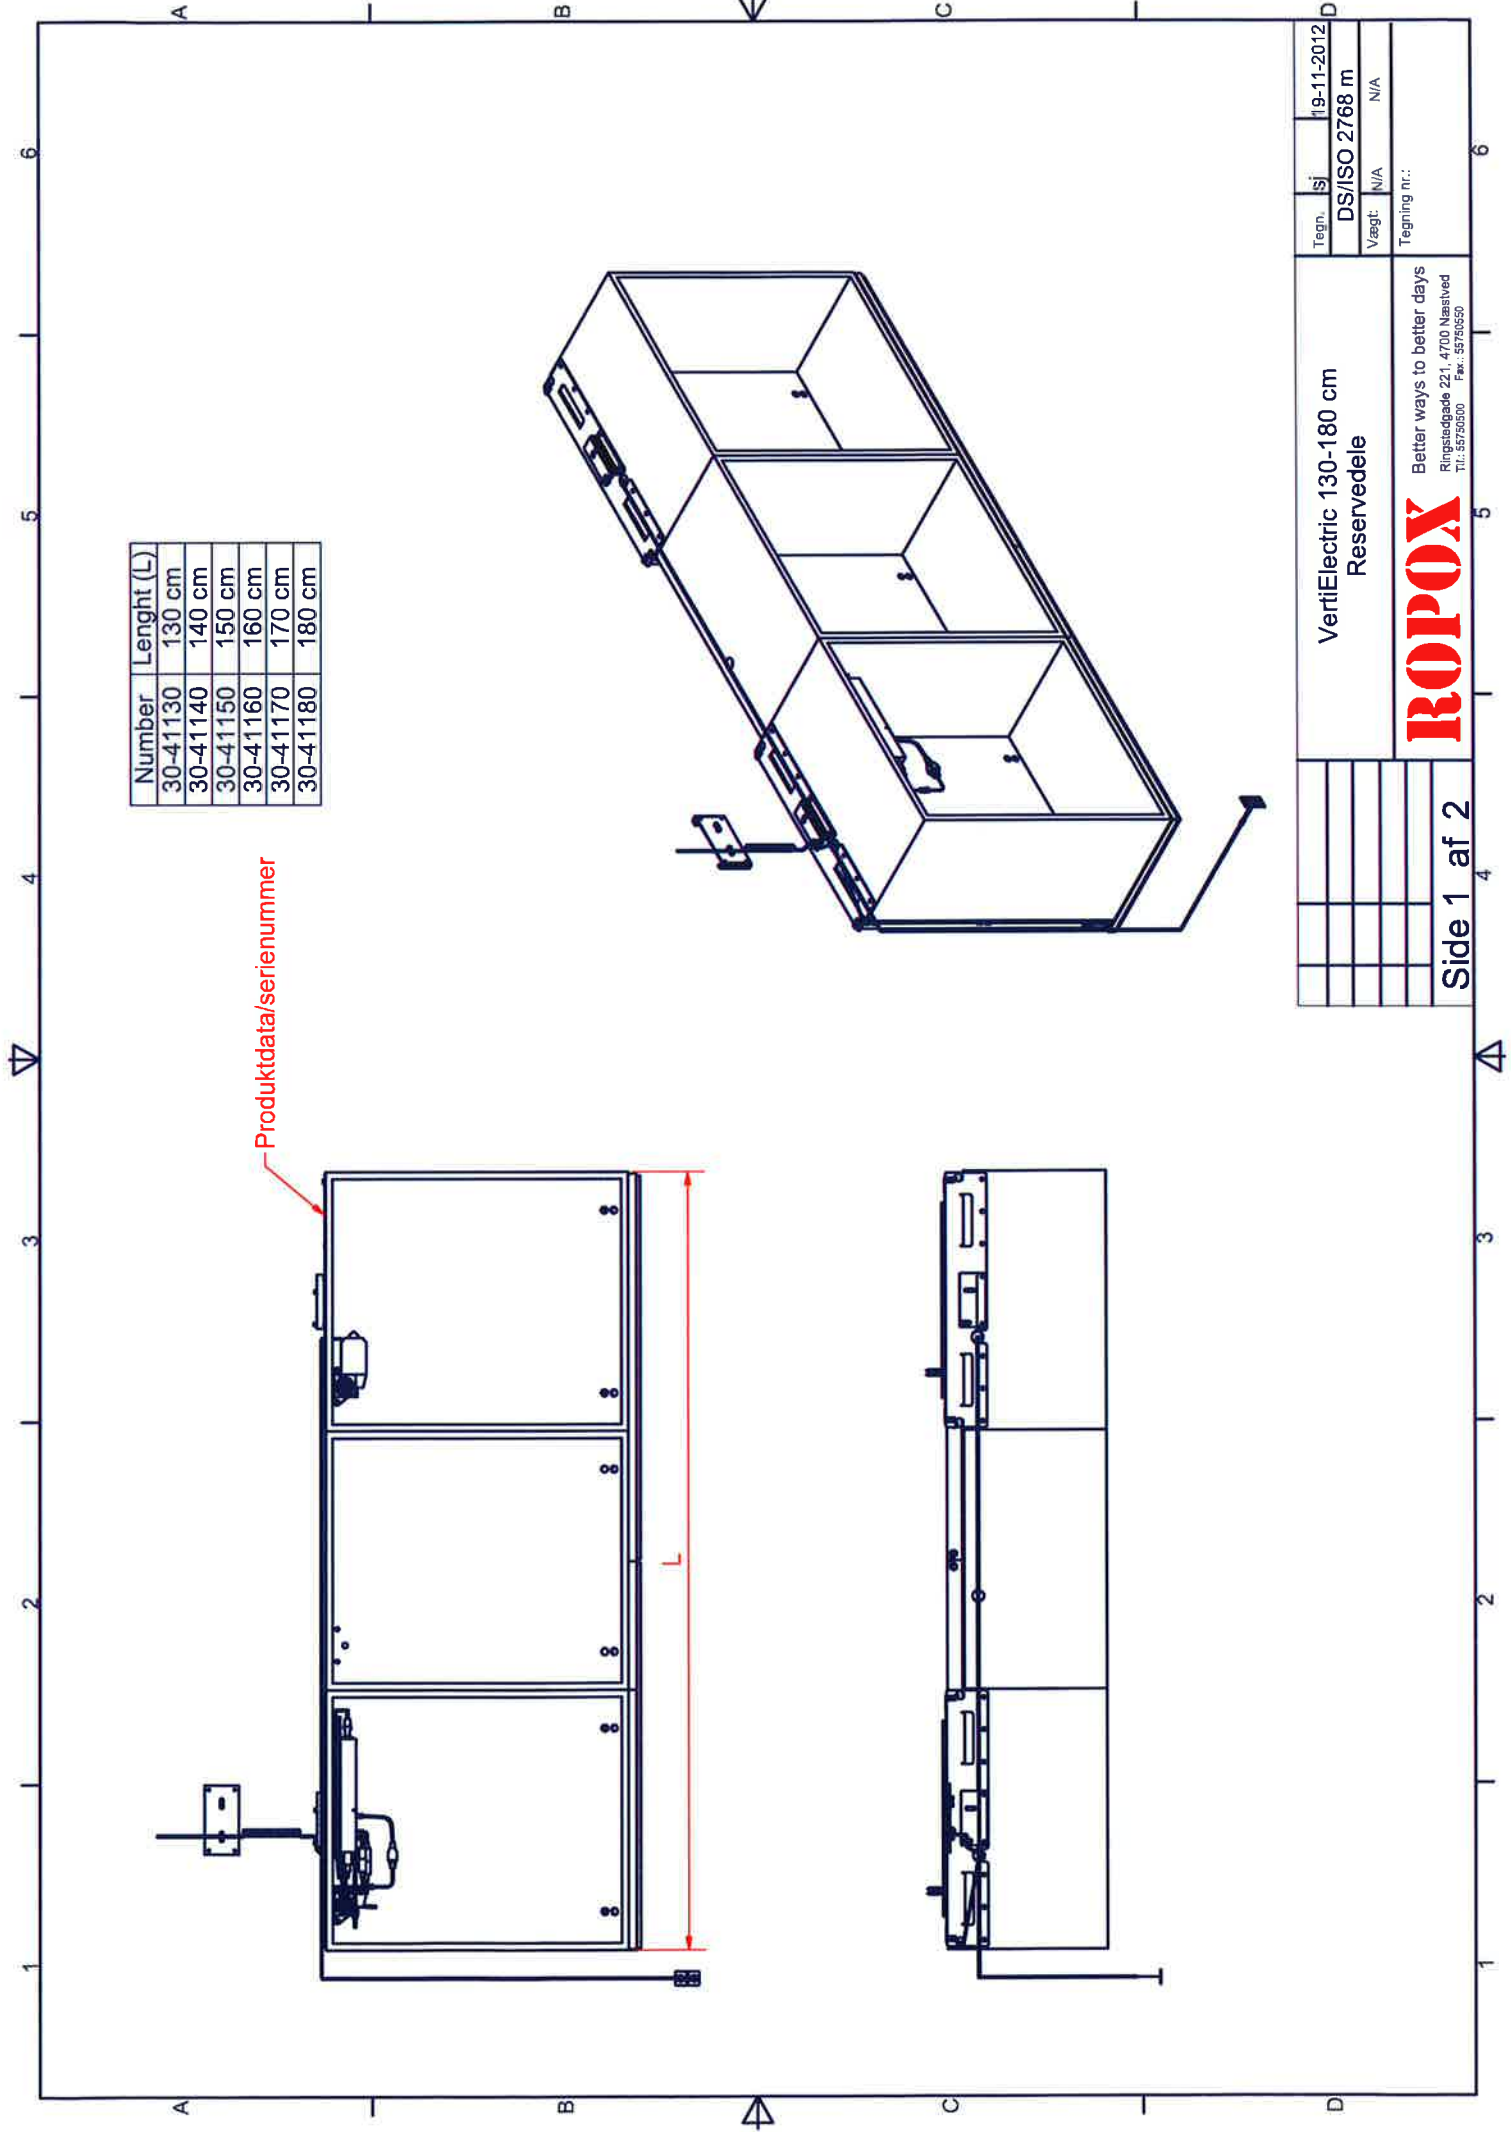

Number	Length (L)
30-41106	60 cm
30-41107	70 cm
30-41108	80 cm
30-41109	90 cm
30-41110	100 cm
30-41111	110 cm
30-41112	120 cm

Produktdata/serienummer

VerticElectric 60-120 cm Reservevele		Konstr.	
		Tegn.	CC
		Godk.	11-03-2009
		Tegning nr.:	
		Better ways to better days Ringstedgade 221, 4700 Næstved Tlf.: 57760500 Fax.: 57760550	
		ROPOX	
Side 1 af 2			

ITEM	QTY	TITLE	30-41106	30-41107	30-41108	30-41109	30-41110	30-41111	30-41112
19	1	Bundskinne	30-40601-120	30-40601-131	30-40601-132	30-40601-133	30-40601-134	30-40601-135	30-40601-136
20	1	Sikkerhedsstop	30-41606	30-41607	30-41608	30-41609	30-41610	30-41611	30-41612

PART NUMBER	QTY	TITLE	L	B	ITEM
30-67840-7	1	Betjening, Lodret monteret			18
98002035	1	Modstand 2,2 K ohm			17
30-40601-121	1	Skyderamme			16
30-40601-152	1	Aflastningsbeslag top verti			15
96000592	1	Netkabel			14
96000573	1	Motor-kabel			13
98002008	1	Ledning til sikkerhedsstop			12
98002082	1	Adapterstik til sikkerhedsstop			10
96000598	1	Adapterstik til controlboks			9
30-40601-144	1	Plade til ledninger			8
96000557	1	Adapterstik til motor			7
96000591	1	Controlboks			6
97701-832	1	Styringsplade løs til diagonal			5
97701-734	1	Styringsplade Verti			4
30-40601-099	1	Ophængsplade løs			3
30-40606-001	1	Verti unit 60 cm			2
96000553	1	Motor			1

VercElectric 60-120 cm		Konstr.	
Reserveredele		Tegn.	CC
		Godk.	
		Tegning nr.:	
			11-03-2009

ROPOX
Better ways to better days
Ringsledgade 221, 4700 Næstved
Tlf.: 55790500 Fax.: 55790550

Number	Length (L)
30-41130	130 cm
30-41140	140 cm
30-41150	150 cm
30-41160	160 cm
30-41170	170 cm
30-41180	180 cm