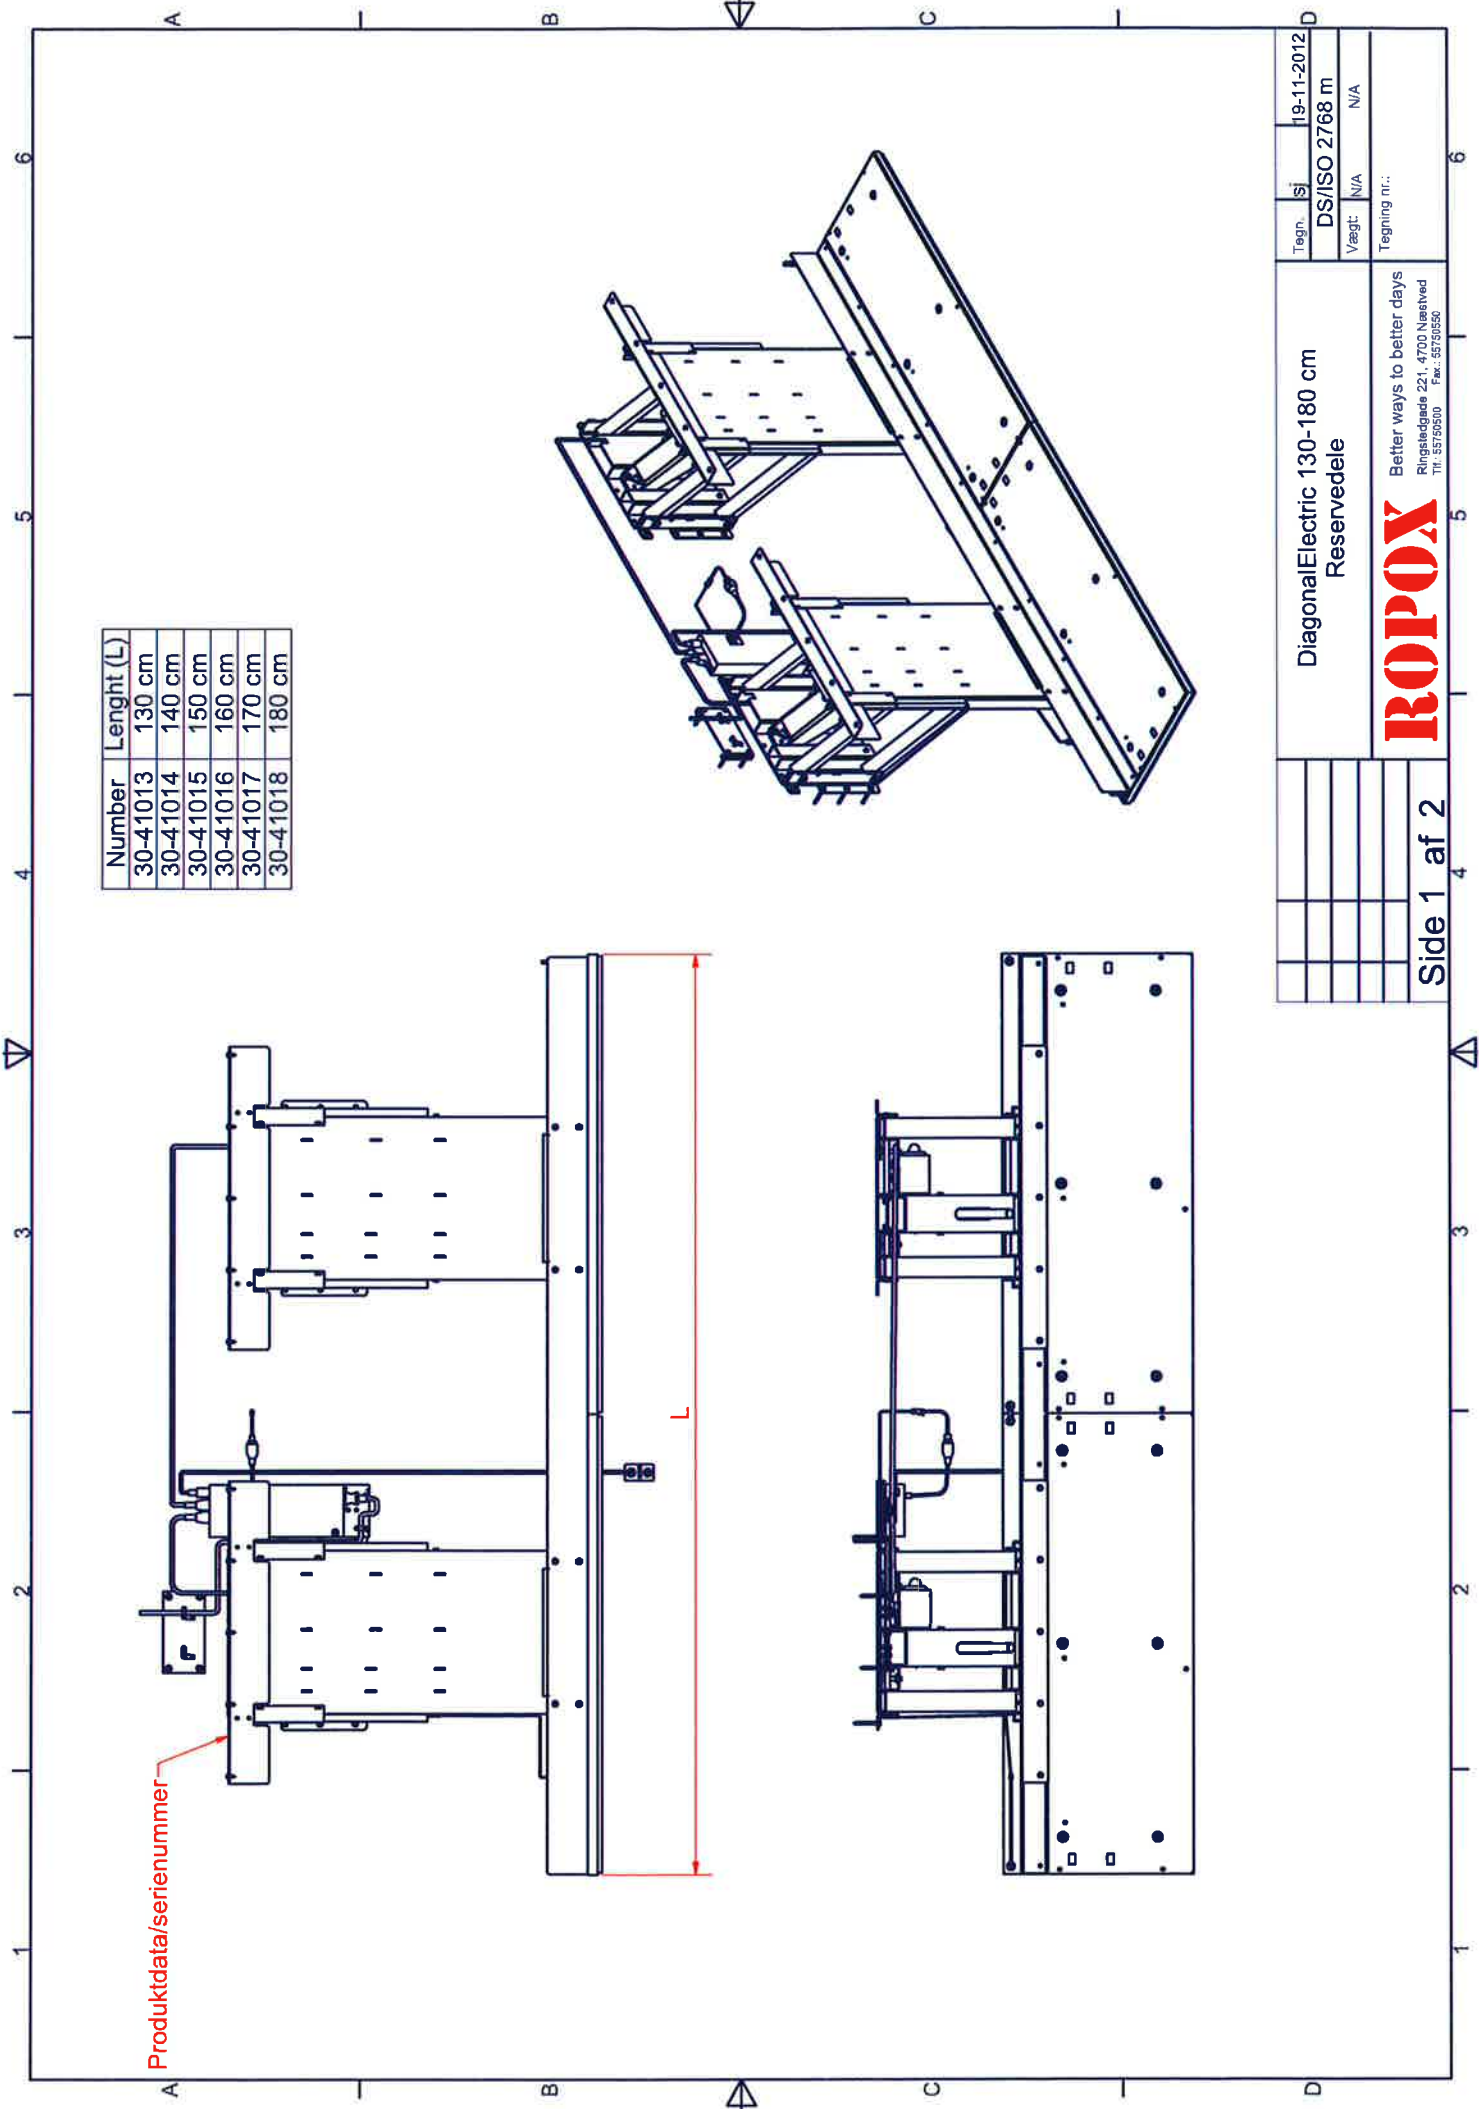

Diagonal	
Number	Length (L)
30-41006	60 cm
30-41007	70 cm
30-41008	80 cm
30-41009	90 cm
30-41010	100 cm
30-41011	110 cm
30-41012	120 cm

Tegn. sj		15-11-2012
DS/ISO 2768 m		
Vægt: N/A		N/A
Tegning nr.:		
DiagonalElectric 60-120 cm Reservelede		
ROPOX		
Better ways to better days Ringstedslede 221, 4700 Nestved Tlf.: 53753500 Fax.: 53753539		
Side 1 af 2		

ITEM	QTY	TITLE	3	4	5	6
13	1	Sikkerhedsstop	30-41006	30-41007	30-41009	30-41011
14	1	Topplade	30-41606	30-41607	30-41609	30-41611
15	1	Bundplade	30-40999-104	30-40999-135	30-40999-139	30-40999-143
			30-40999-144	30-40999-125	30-40999-127	30-40999-129
				30-40999-126	30-40999-128	30-40999-115

PART NUMBER	QTY	TITLE	L	B	ITEM
96000592	1	Netkabel			17
30-40999-160	2	Rør til topbeslag			16
98002035	1	Modstand 2,2 K ohm			12
96000593	1	Motor kabel			11
98002008	1	Ledning til sikkerhedsstop			10
98002082	1	Adapterstik til sikkerhedsstop			9
96000598	1	Adapterstik til controlboks			8
30-67840-7	1	Bejening			7
30-40999-237	1	Motor med spindel			6
97701-832	1	plade til controlboks			5
96000591	1	Controlboks			4
30-40601-144	1	Plade til ledninger			3
97701-732	1	controlboksplade holder			2
30-40902-000	1	Diagonal			1

Tegn. nr.		15-11-2012
DS/ISO		2768 m
Vægt:		N/A
Tegning nr.:		

DiagonalElectric 60-120 cm
Reserve dele

Better ways to better days
Ringsledgade 221, 4700 Næstved
Tlf. 55790500 Fax. 55790550

Number	Length (L)
30-41013	130 cm
30-41014	140 cm
30-41015	150 cm
30-41016	160 cm
30-41017	170 cm
30-41018	180 cm