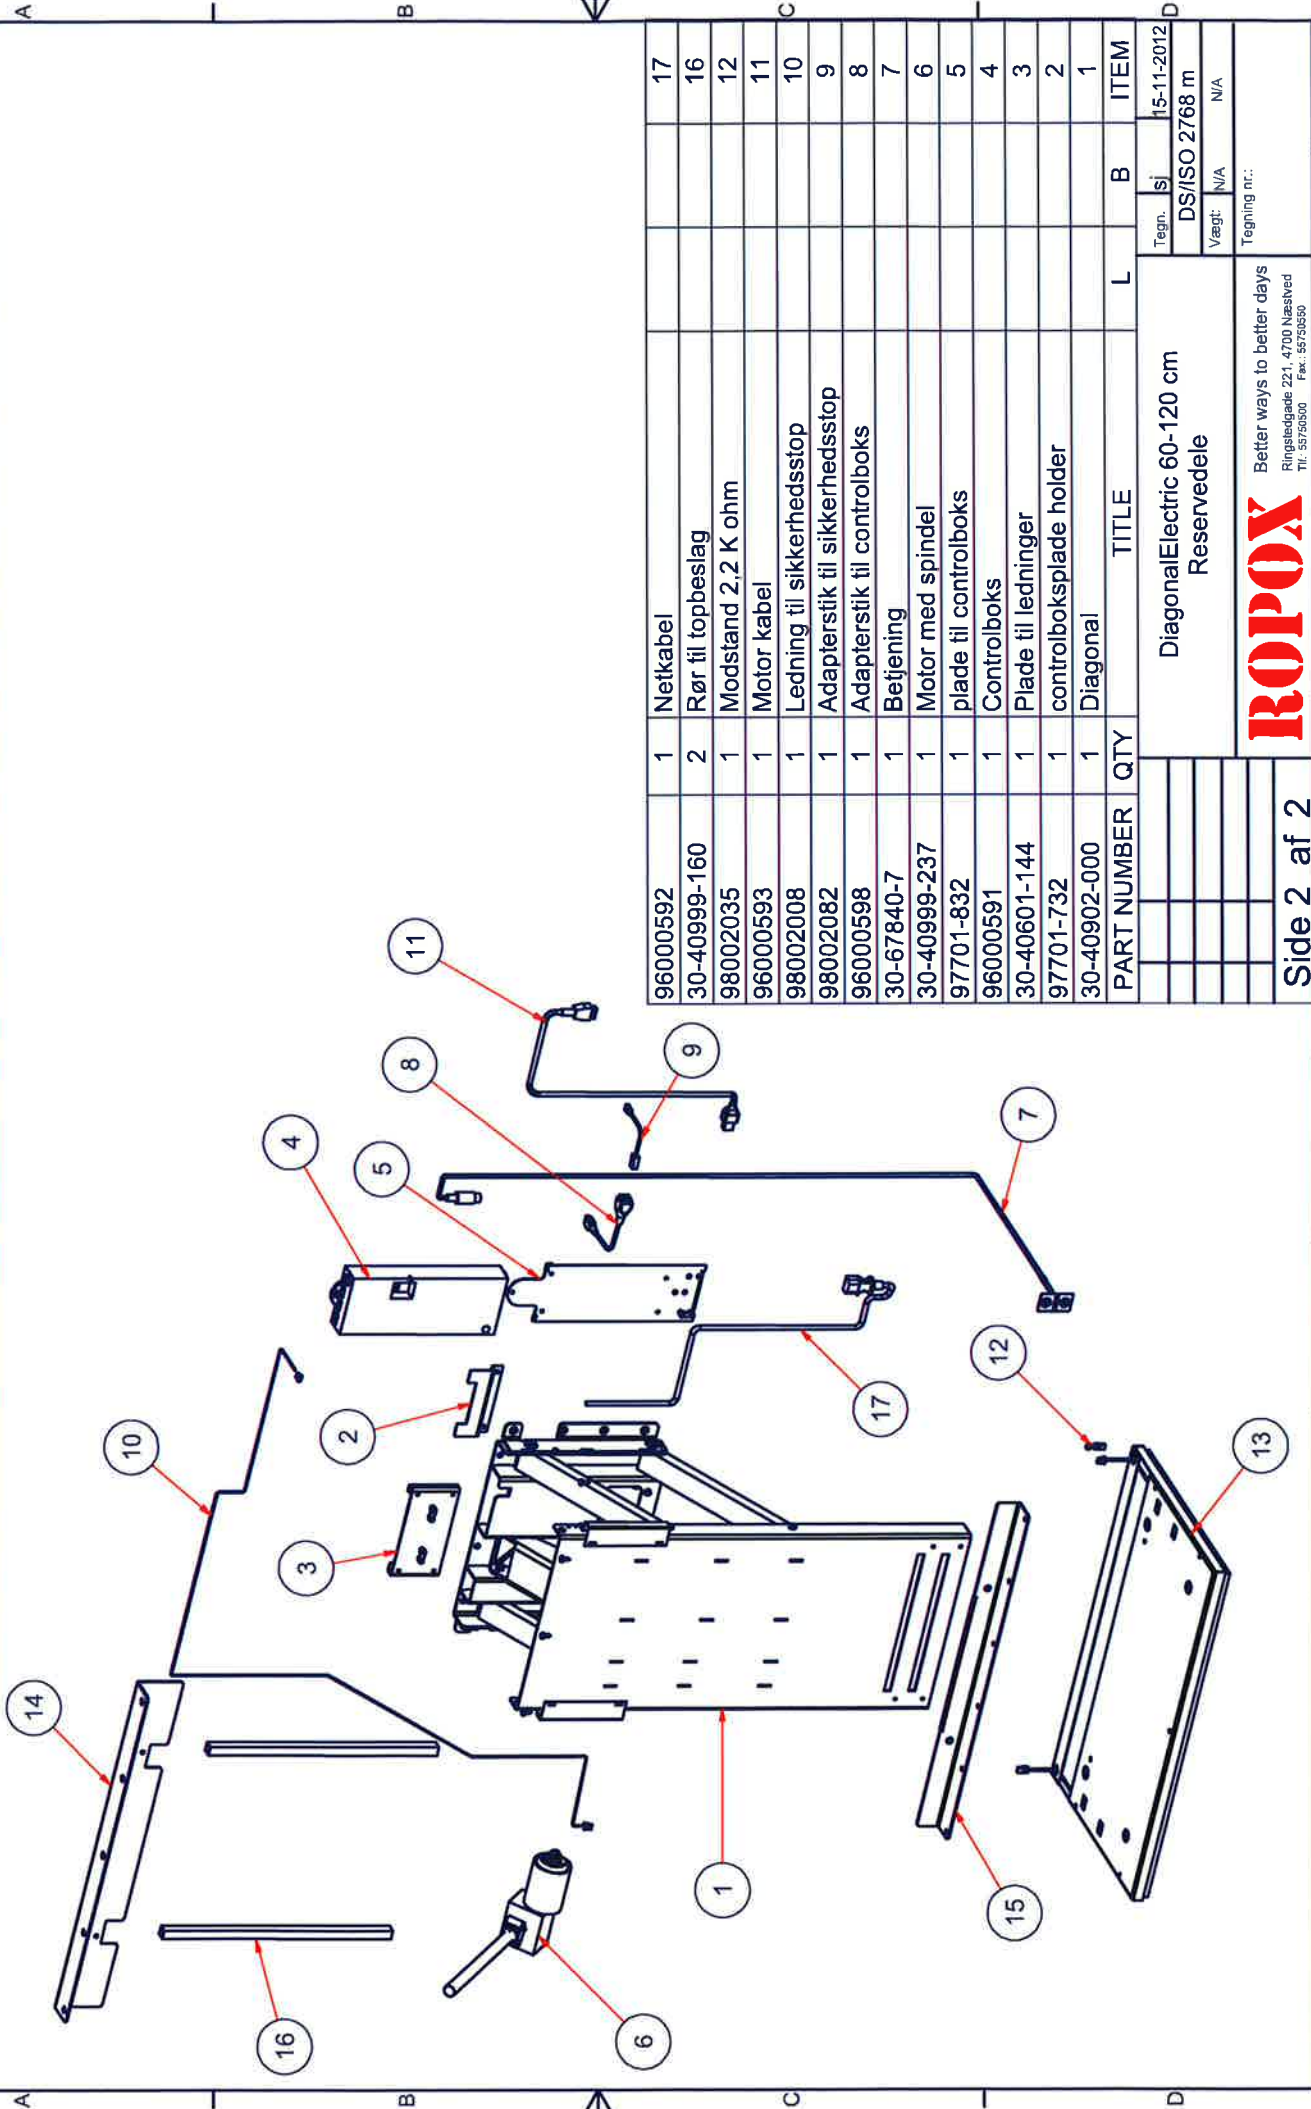

Diagonal	
Number	Length (L)
30-41006	60 cm
30-41007	70 cm
30-41008	80 cm
30-41009	90 cm
30-41010	100 cm
30-41011	110 cm
30-41012	120 cm

Tegn. sj		15-11-2012
DS/ISO 2768 m		
Vægt: N/A		N/A
Tegning nr.:		
DiagonalElectric 60-120 cm Reservelede		
ROPOX		
Better ways to better days Ringstedslede 221, 4700 Nestved Tlf.: 53753500 Fax.: 53753539		
Side 1 af 2		

ITEM	QTY	TITLE	3	4	5	6
13	1	Sikkerhedsstop	30-41006	30-41007	30-41009	30-41011
14	1	Topplade	30-41606	30-41607	30-41609	30-41611
15	1	Bundplade	30-40999-104	30-40999-135	30-40999-139	30-40999-143
			30-40999-144	30-40999-125	30-40999-127	30-40999-129
				30-40999-126	30-40999-128	30-40999-115

PART NUMBER	QTY	TITLE	L	B	ITEM
96000592	1	Netkabel			17
30-40999-160	2	Rør til topbeslag			16
98002035	1	Modstand 2,2 K ohm			12
96000593	1	Motor kabel			11
98002008	1	Ledning til sikkerhedsstop			10
98002082	1	Adapterstik til sikkerhedsstop			9
96000598	1	Adapterstik til controlboks			8
30-67840-7	1	Bejening			7
30-40999-237	1	Motor med spindel			6
97701-832	1	plade til controlboks			5
96000591	1	Controlboks			4
30-40601-144	1	Plade til ledninger			3
97701-732	1	controlboksplade holder			2
30-40902-000	1	Diagonal			1

Tegn. nr.		15-11-2012
DS/ISO		2768 m
Vægt:		N/A
Tegning nr.:		

DiagonalElectric 60-120 cm
Reserve dele

Better ways to better days
Ringsledgade 221, 4700 Næstved
Tlf. 55790500 Fax. 55790550

Number	Length (L)
30-41013	130 cm
30-41014	140 cm
30-41015	150 cm
30-41016	160 cm
30-41017	170 cm
30-41018	180 cm