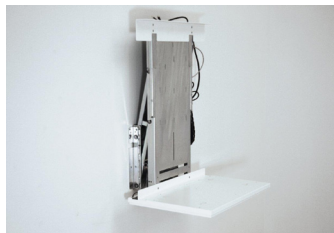

DIAGONALELECTRIC

Bredde fra og med 40cm til og med 120cm