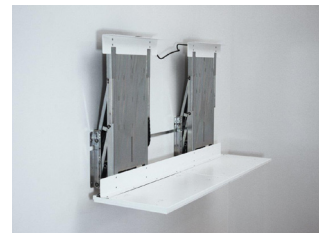

Bredde fra og med 130cm til og med 180cm

DiagonalElectric

- DiagonalElectric er en elektrisk høyderegulerbar ramme til overskap på kjøkken.
- Rammen kan heves og senkes 42cm vertikalt og 18cm horisontalt ved hjelp av betjeningsknappene.
- Dette gir den beste rekkevidde for sittende brukere, og gjør oppbevaring mulig innerst på benken.
- Rammen monteres på baksiden av overskapene. Total bredde kan være mellom 40 og 180cm.
- Rammen endrer ikke utseendet på kjøkkenet, idet rammen ikke er synlig etter at skapene er montert.
- Mulighet for å koble sammen betjening for overskap og benk gjør det enklere i bruk.
- Sikkerhetsstopp er inkludert i produktet.

HOVEDPRODUKT

Varenr.	Varebeskrivelse
30-41004-4	DiagonalElectric b40
30-41005-4	DiagonalElectric b50
30-41006-4	DiagonalElectric b60
30-41007-4	DiagonalElectric b70
30-41008-4	DiagonalElectric b80
30-41009-4	DiagonalElectric b90
30-41010-4	DiagonalElectric b100
30-41011-4	DiagonalElectric b110
30-41012-4	DiagonalElectric b120
30-41013-4	DiagonalElectric b130
30-41014-4	DiagonalElectric b140
30-41015-4	DiagonalElectric b150
30-41016-4	DiagonalElectric b160
30-41017-4	DiagonalElectric b170
30-41018-4	DiagonalElectric b180

TILBEHØR

Varenr.	Varebeskrivelse
30-67847-9	Fjernkontroll IR 1 funksjon
30-67849-9	Fjernkontroll IR flere funksjoner
40-14701-9	Håndkontroll med spiralkabel
30-67841-9	Betjening med stor strykkflate
30-69002-1	Smartbox til sammenkobling
30-40940-9 ... 30-40955-9	Beslag for skabshøyde 55-68cm

Forhandler i Norge:

puls
et selskap i Mediq

www.puls-norge.no

Telefon: 23 32 30 00