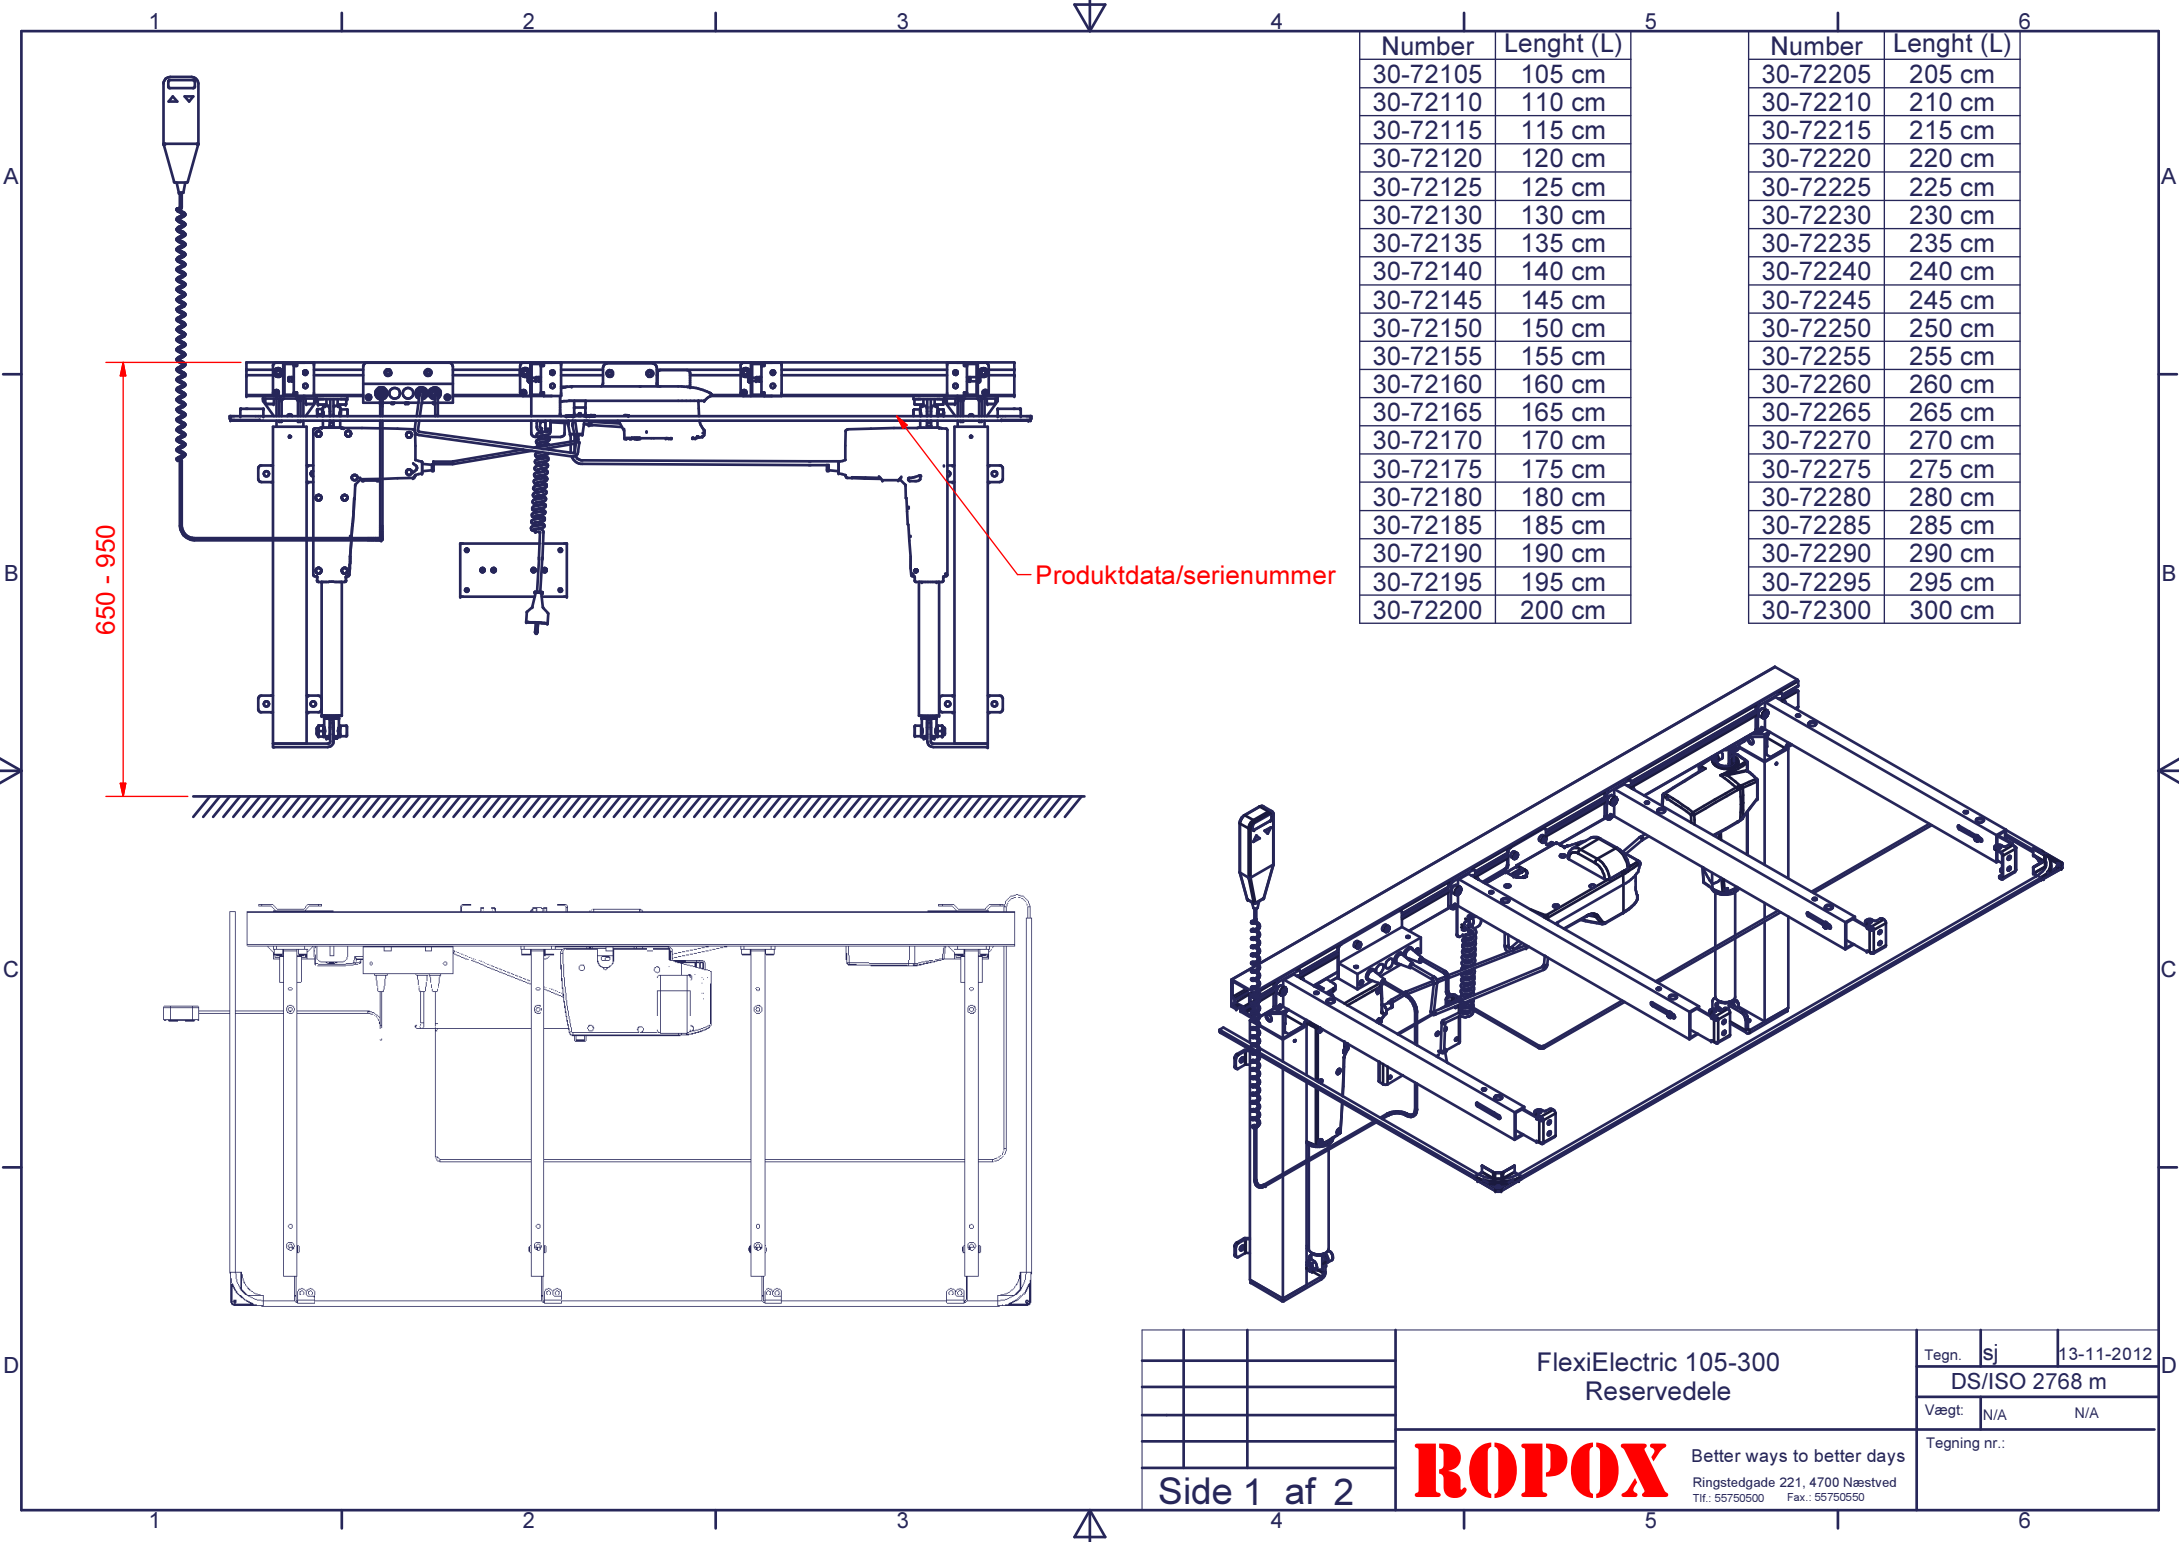

Number	Lenght
30-72060	60 cm
30-72065	65 cm
30-72070	70 cm
30-72075	75 cm
30-72080	80 cm
30-72085	85 cm
30-72090	90 cm
30-72095	95 cm
30-72100	100 cm

Produktdata/serienummer

Lenght

Flectric 60-100 cm
Reservedele

Number	Lenght (L)
30-72105	105 cm
30-72110	110 cm
30-72115	115 cm
30-72120	120 cm
30-72125	125 cm
30-72130	130 cm
30-72135	135 cm
30-72140	140 cm
30-72145	145 cm
30-72150	150 cm
30-72155	155 cm
30-72160	160 cm
30-72165	165 cm
30-72170	170 cm
30-72175	175 cm
30-72180	180 cm
30-72185	185 cm
30-72190	190 cm
30-72195	195 cm
30-72200	200 cm

Number	Lenght (L)
30-72205	205 cm
30-72210	210 cm
30-72215	215 cm
30-72220	220 cm
30-72225	225 cm
30-72230	230 cm
30-72235	235 cm
30-72240	240 cm
30-72245	245 cm
30-72250	250 cm
30-72255	255 cm
30-72260	260 cm
30-72265	265 cm
30-72270	270 cm
30-72275	275 cm
30-72280	280 cm
30-72285	285 cm
30-72290	290 cm
30-72295	295 cm
30-72300	300 cm

Produktdata/serienummer

FlexiElectric 105 - 165 cm															
ITEM	QTY	TITLE	30-72105	30-72110	30-72115	30-72120	30-72125	30-72130	30-72135	30-72140	30-72145	30-72150	30-72155	30-72160	30-72165
17	1	Aluprofil	30-65100-105	30-65100-110	30-65100-115	30-65100-120	30-65100-125	30-65100-130	30-65100-135	30-65100-140	30-65100-145	30-65100-150	30-65100-155	30-65100-160	30-65100-165
18	1	Klemliste	30-76150	30-76150	30-76150	30-76150	30-76150	30-76150	30-76150	30-76150	30-76150	30-76150	30-76200	30-76200	30-76200