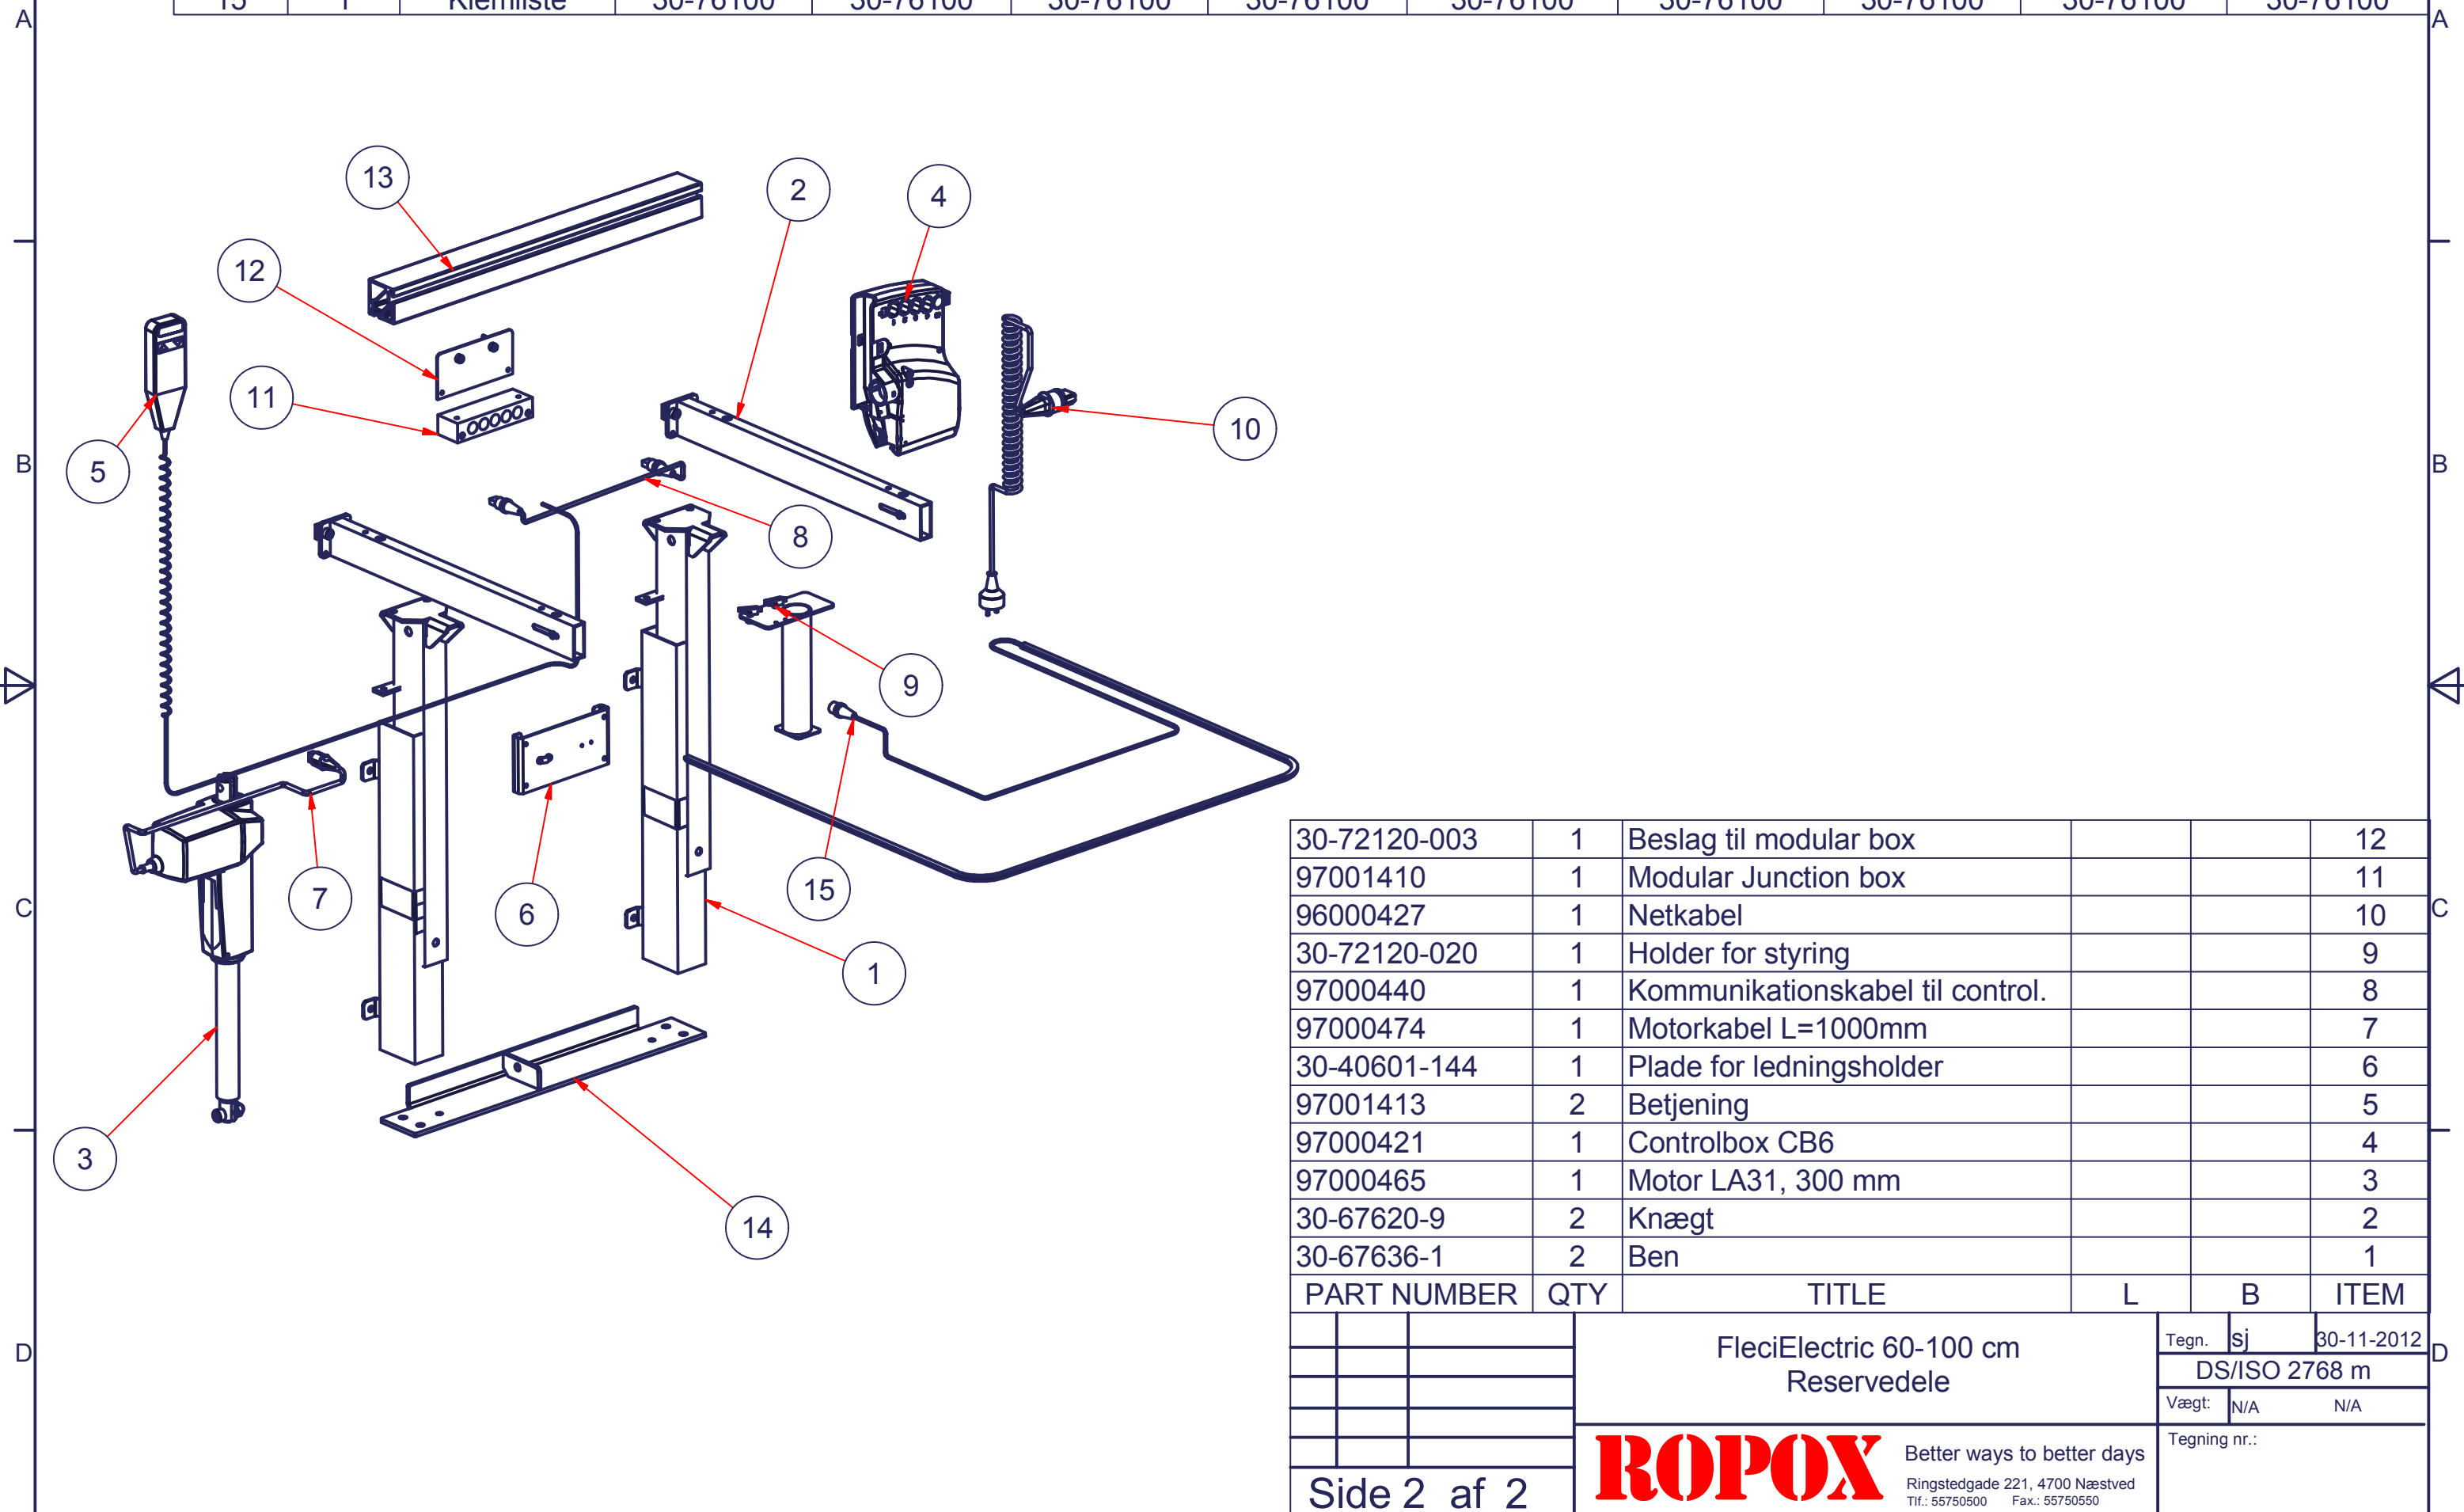

60-100 cm					
ITEM	QTY	TITLE	30-72060	30-72065	30-72070	30-72075	30-72080	30-72085	30-72090	30-72095	30-72100
13	1	Aluprofil	30-65100-060	30-65100-065	30-65100-070	30-65100-075	30-65100-080	30-65100-085	30-65100-090	30-65100-095	30-65100-100
14	1	Actuatorbeslag	30-72120-026	30-72120-027	30-72120-028	30-72120-029	30-72120-030	30-72120-031	30-72120-032	30-72120-033	30-72120-034
15	1	Klemliste	30-76100	30-76100	30-76100	30-76100	30-76100	30-76100	30-76100	30-76100	30-76100

30-72120-003	1	Beslag til modular box			12
97001410	1	Modular Junction box			11
96000427	1	Netkabel			10
30-72120-020	1	Holder for styring			9
97000440	1	Kommunikationskabel til control.			8
97000474	1	Motorkabel L=1000mm			7
30-40601-144	1	Plade for ledningsholder			6
97001413	2	Betjening			5
97000421	1	Controlbox CB6			4
97000465	1	Motor LA31, 300 mm			3
30-67620-9	2	Knægt			2
30-67636-1	2	Ben			1

PART NUMBER	QTY	TITLE	L	B	ITEM
		FleciElectric 60-100 cm Reserve dele			
					Tegn. sj 30-11-2012
					DS/ISO 2768 m
					Vægt: N/A N/A
					Tegning nr.:
Side 2 af 2		ROPOX Better ways to better days			
		Ringstedgade 221, 4700 Næstved Tlf.: 55750500 Fax.: 55750550