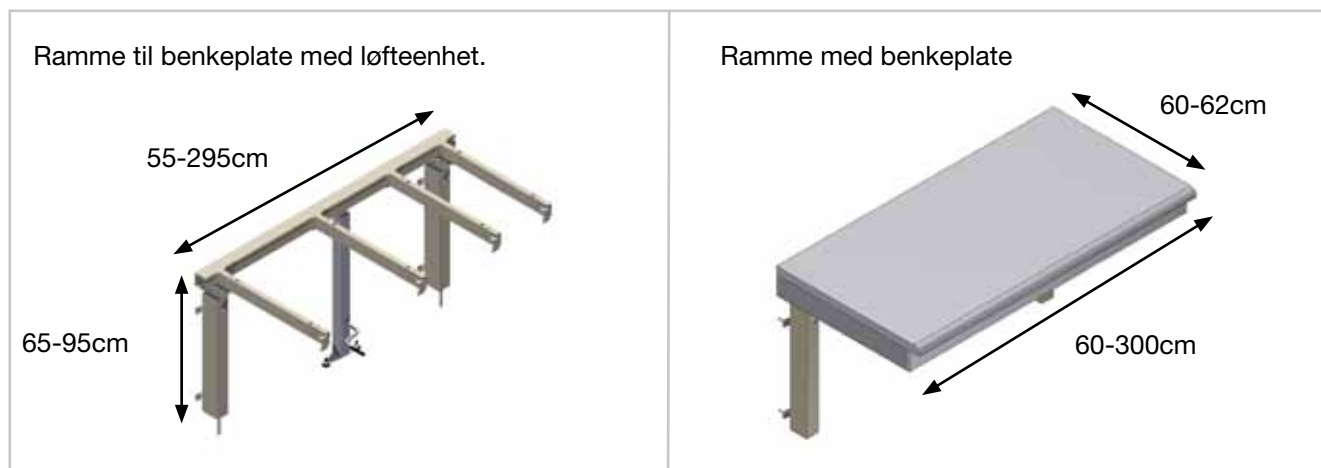

# FLEXIBASIC

FlexiBasic er et system til kjøkkenbenk, hvor det er behov for høydejustering kun når boligen bytter beboer. Kjøkkenbenk med lengde 60-300 cm, og som bærer både koketopp og oppvask kum, kan høydejusteres. FlexiBasic kan oppgraderes til FlexiManual eller FlexiElectric, hvis det skulle bli nødvendig i fremtiden. FlexiBasic er en god økonomisk løsning til kjøkken i omsorgsboliger og institusjoner.

# FlexiBasic

Varenr.	30-63060/ 30-63100	30-63105/ 30-63150	30-63155/ 30-63200	30-63205/ 30-63250	30-63255/ 30-63300
Lengde på bordplaten	60 - 100cm	105 - 150cm	155 - 200cm	205 - 250cm	255 - 300cm

VertiBasic forfra med løfteenhet.