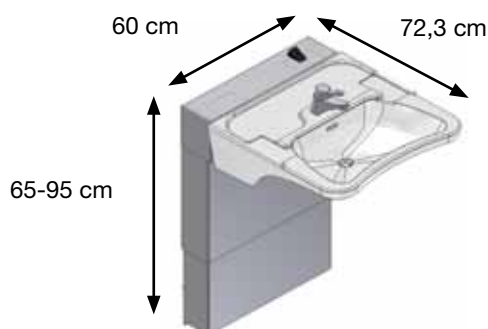

Løfte enhet uten vask og annet tilbehør.

V-nr. 40-14704