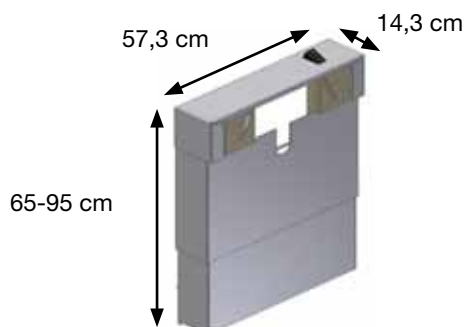

Standard betjening
Leveres med ramme
V-nr. 40-14705-031

Fleksible slanger for
vann og avløp
V-nr. 40-25756 til
40-14705

Fleksible slanger for
vann og avløp
V-nr. 40-25758 til
40-14706

Tilbehør

Forlengt hendel til
blandebatteri
V-nr. 40-14680

Berøringsfritt
blandebatteri
V-nr.40-14685

Infrarød håndbetjening
V-nr. 30-67849