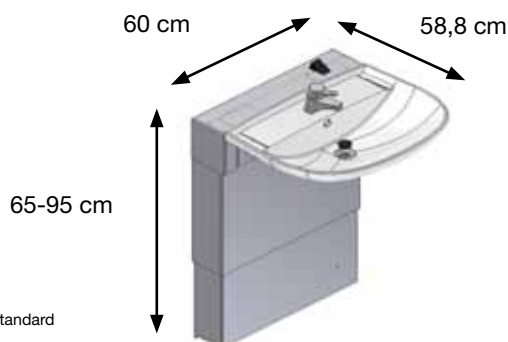

Vask Flex-In

- Vask Flex-In høydejusteres elektrisk ved hjelp av et betjeningspanel.
- Den kan høydejusteres 30 cm i intervallet 65-95 cm.
- Vask Flex-In leveres med blandebatteri og fleksible slanger til vann og avløp.
- Forlengt hendel til blandebatteriet eller et berøringsfritt armatur kan leveres som tilbehør.
- Vasken er 62 cm bred og løfte enheten bygger 15cm ut fra veggen.
- Flex-In er en gulvstående enhet som også festes i veggen.
- NB! Speil er ikke inkludert.

Vask Flex-In med standardvask med overløp, bunnpropp, fleksible slanger for vann og avløp.

V-nr. 40-14705

NB! Denne vasken avviker fra den standard vask som følger løfte enheten.

Vask Flex-In med vask til personer med nedsatt funksjonsevne. Vasken er med overløp, bunnpropp og fleksible slanger for vann og avløp.

V-nr. 40-14706