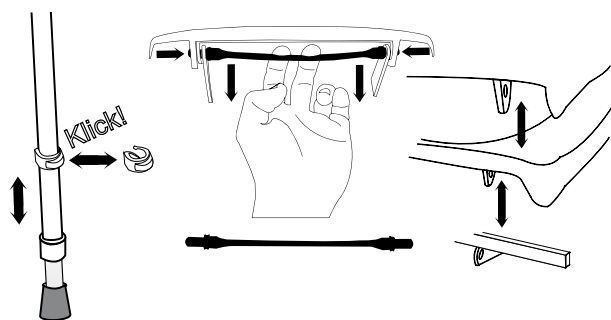

Enkel montering

SPESIFIKASJONER

Maks brukervekt	160 kg
Vekt	5 kg
Setehøyde (regulerbar)	44-63 cm
Bredde	53 cm
Avstand mellom sete og armbøyler	23 cm
Bredde mellom armbøyler	48 cm
Toalettåpning BxD	23x27 cm