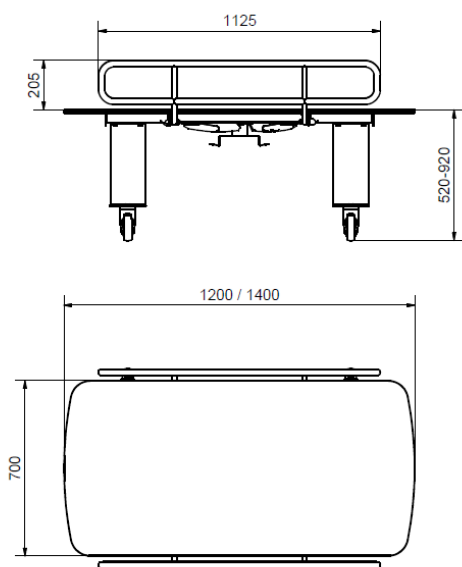

Ropox Mobilio puslebord sluttes til en almindelig stikkontakt med en tre meter lang ledning for elektrisk højdeindstilling. Højden indstilles trinløst fra 52-92 cm ved hjælp af håndbetjening i spiralledning.

MÅLSKITSE

For mobilio 120x70cm og 140x70cm

For mobilio 160x70cm, 180x70cm og 190x70cm