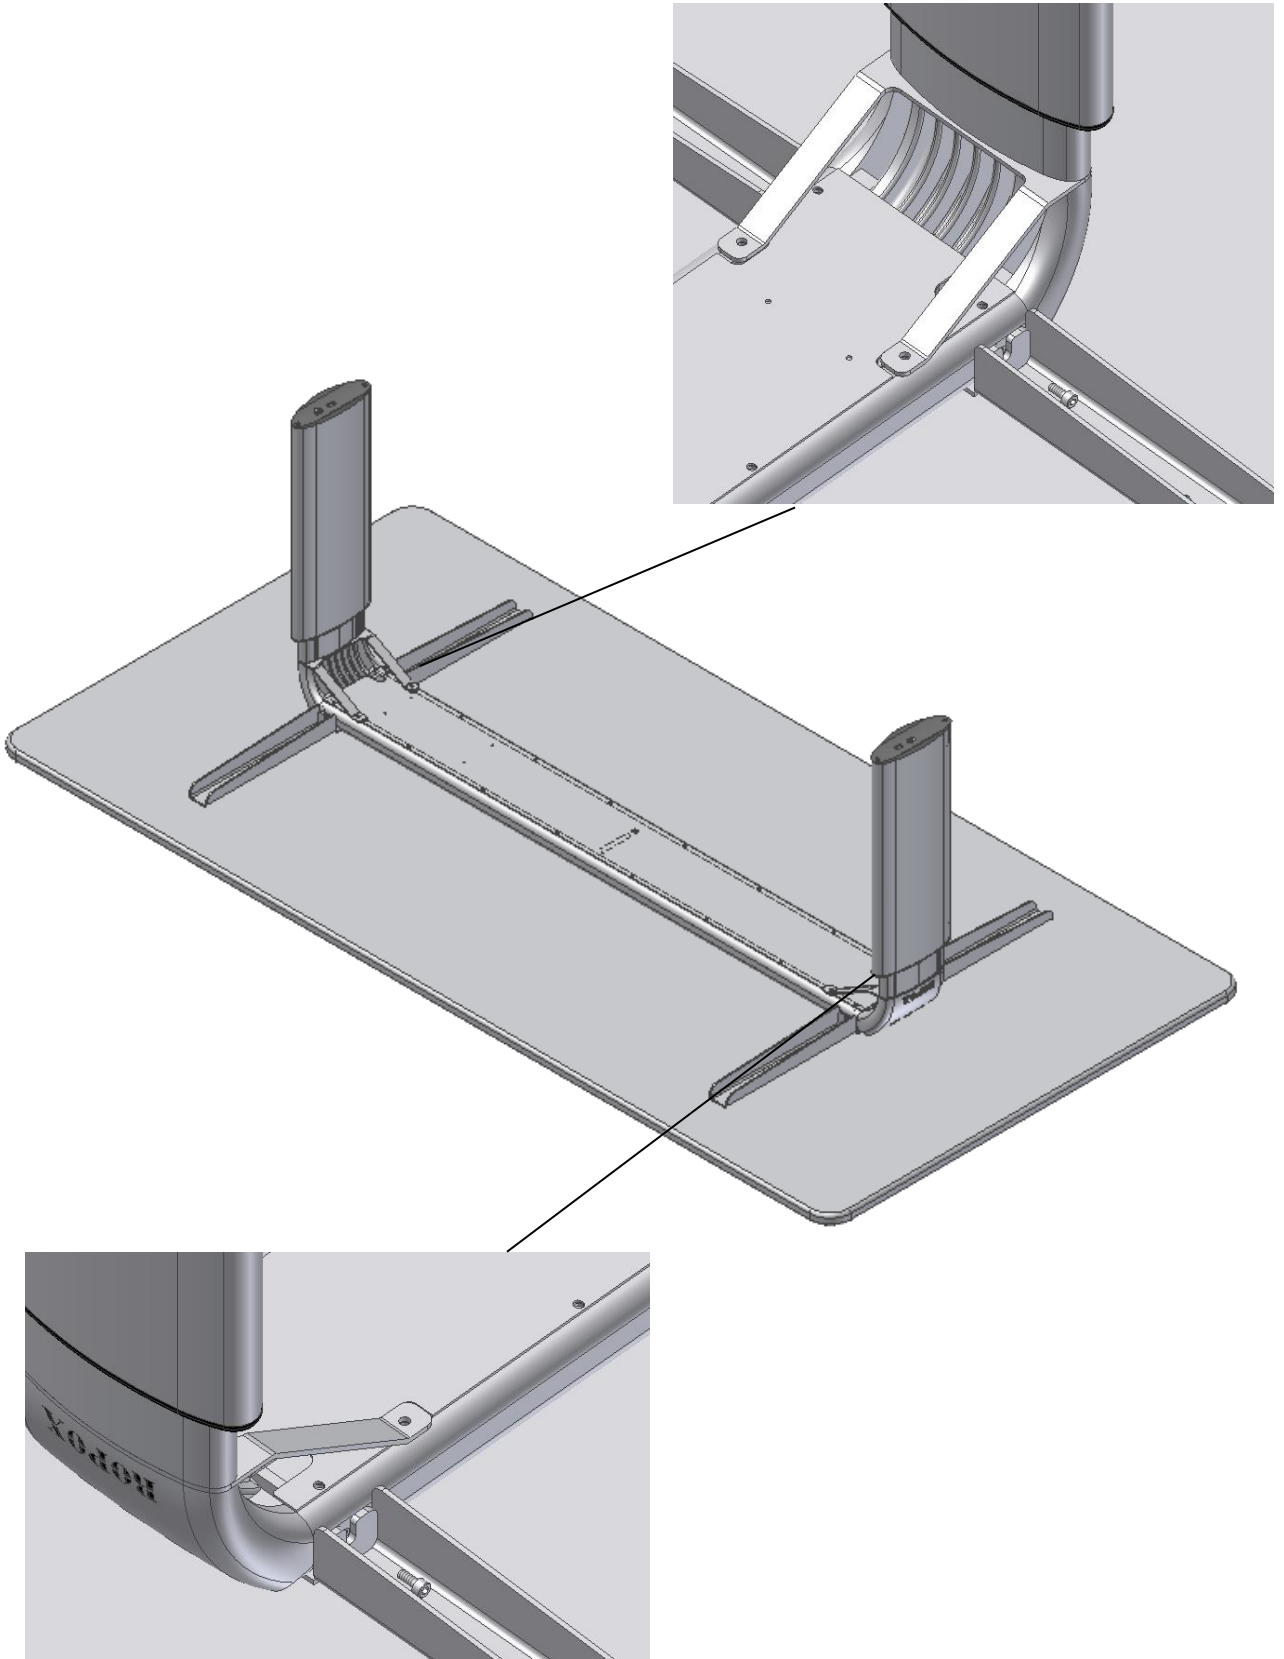

**VISION** Vision Type 165  
by ropox

Montagevejledning  
Mounting Instructions  
Montageanleitung