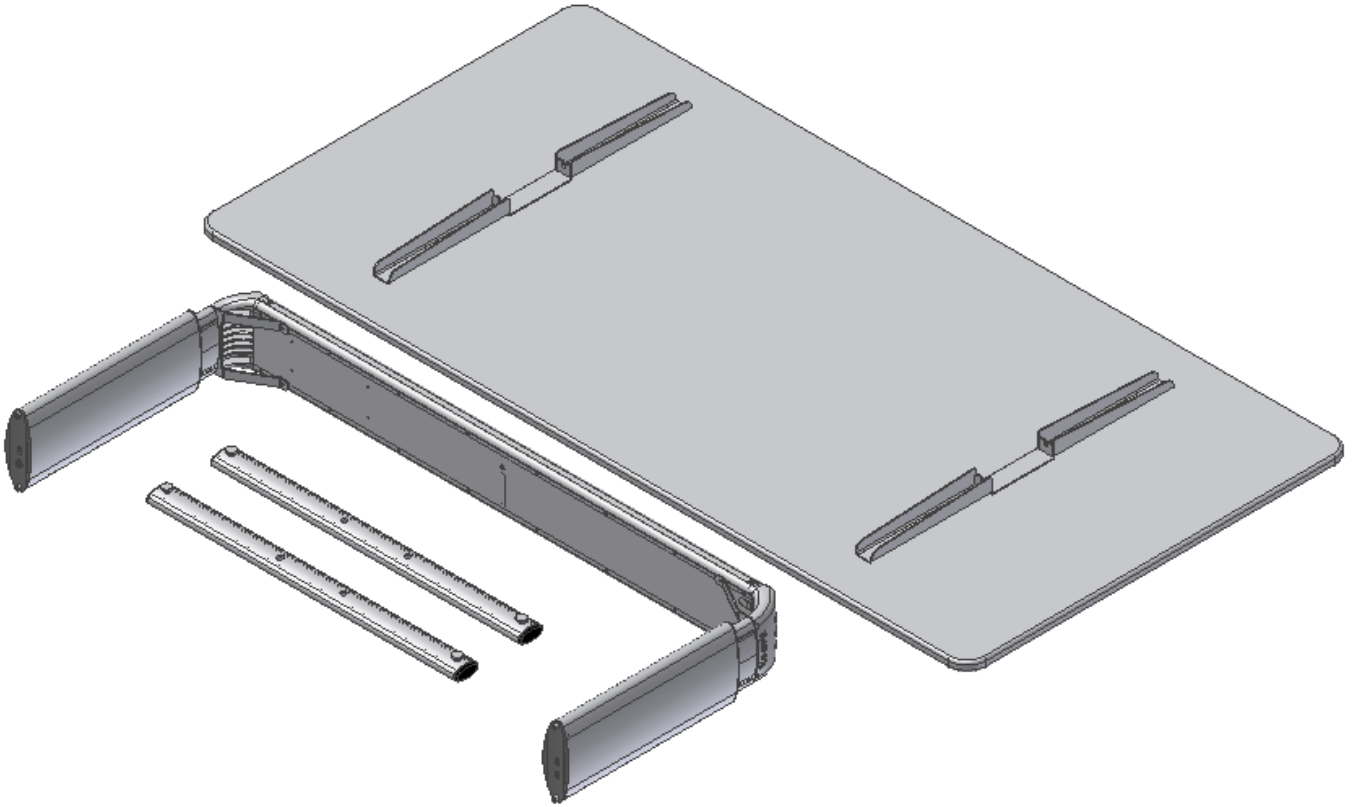

**VISION** Vision Type 165  
by ropox

Montagevejledning  
Mounting Instructions  
Montageanleitung