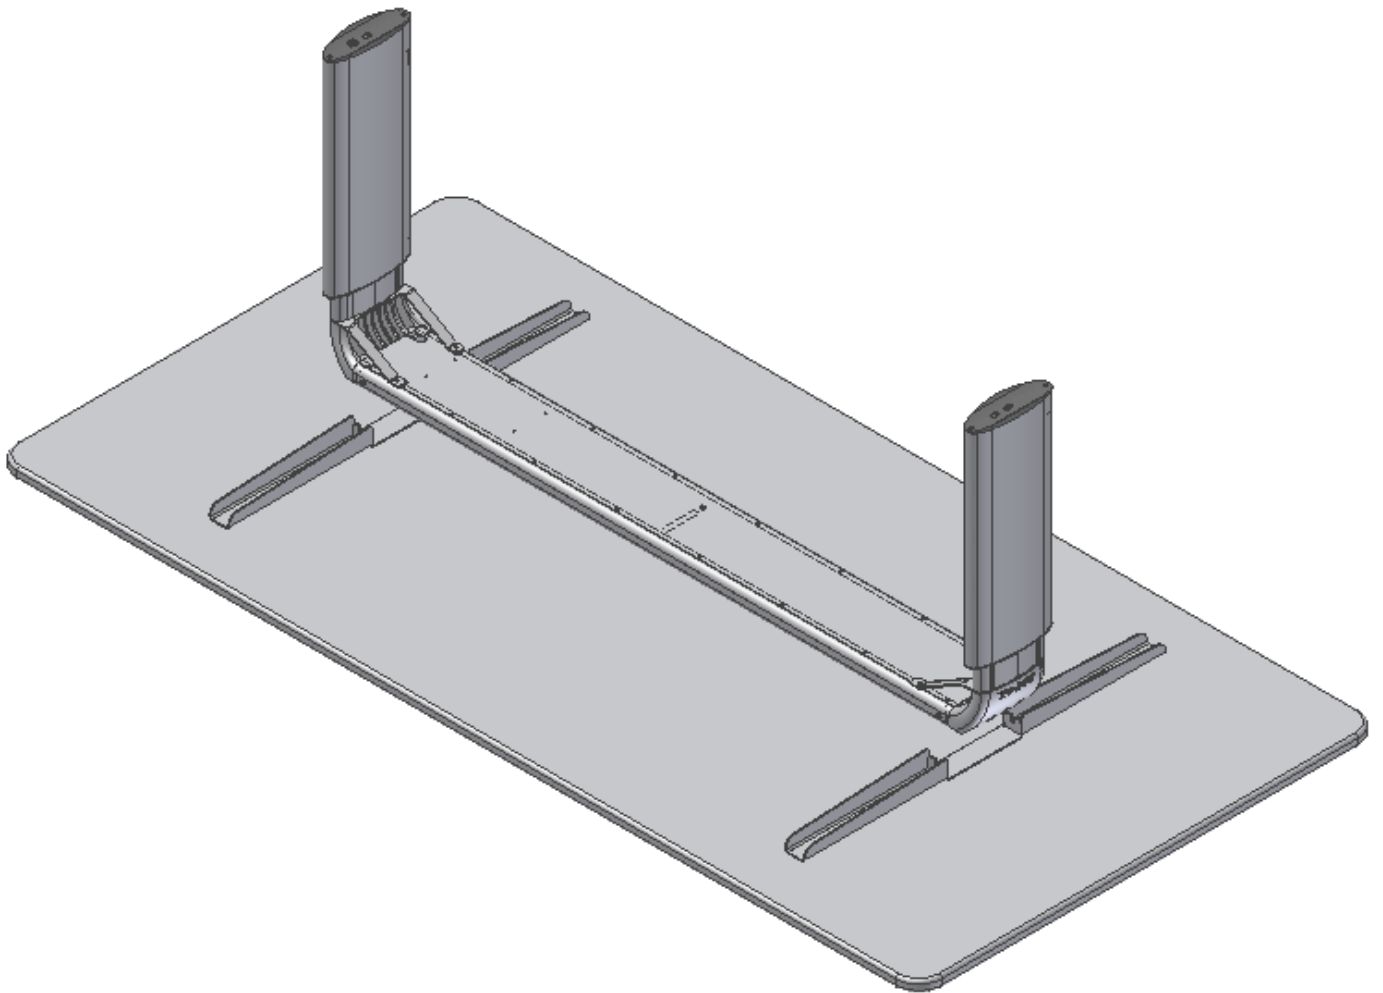

**VISION** Vision Type 165  
by ropox

Montagevejledning  
Mounting Instructions  
Montageanleitung