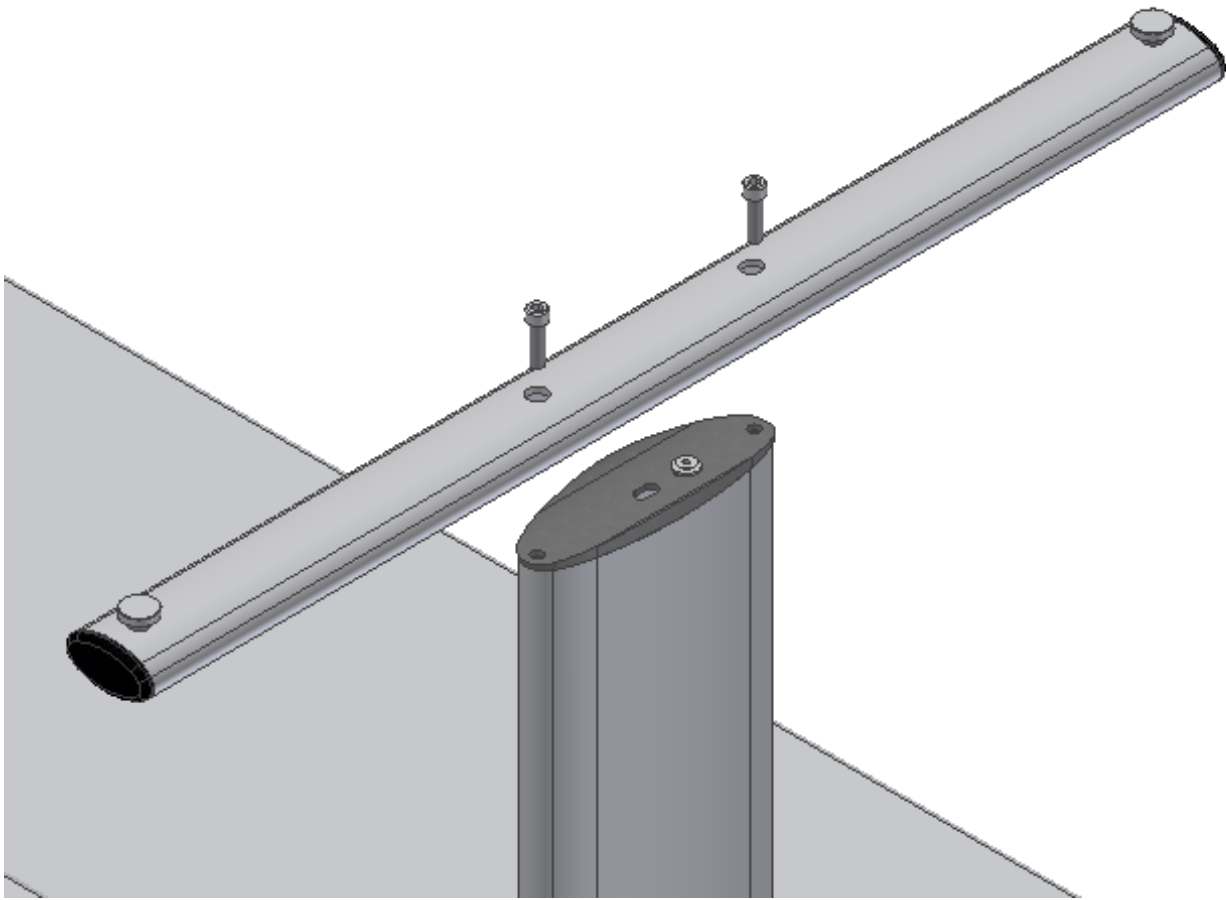

**VISION** Vision Type 165  
by ropox

Montagevejledning  
Mounting Instructions  
Montageanleitung